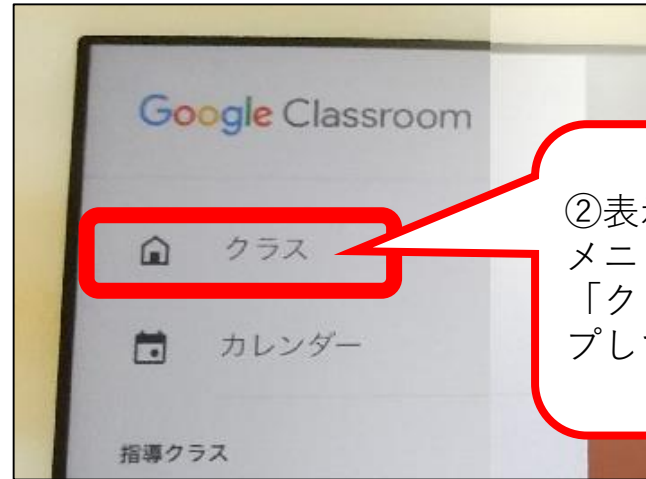

# 自分のクラスの「メンバー」欄には、 自分の名前は表示されません！！

確認方法は以下のとおりです。

①Google Classroomに  
ログインした状態で、画面左上の三本  
線のアイコンをタップしてください。

②表示された  
メニューから、  
「クラス」をタッ  
プしてください。

③画面右上の丸いアイコンの中に、  
自分の名前が表示されていれば問題  
ありません。