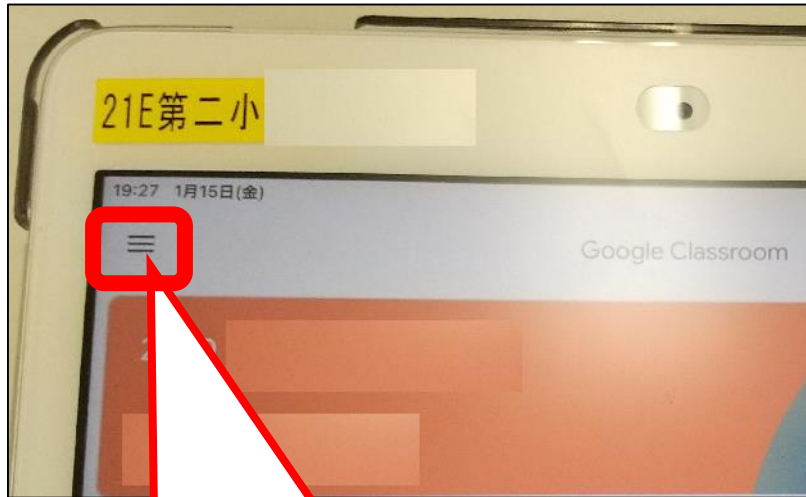

# 自分のクラスの「メンバー」欄には、 自分の名前は表示されません！！

確認方法は以下のとおりです。

①Google Classroomに  
ログインした状態で、画面左上の三本  
線のアイコンをタップしてください。

②表示された  
メニューから、  
「クラス」をタッ  
プしてください。

③画面右上の丸いアイコンの中に、  
自分の名前が表示されていれば問題  
ありません。